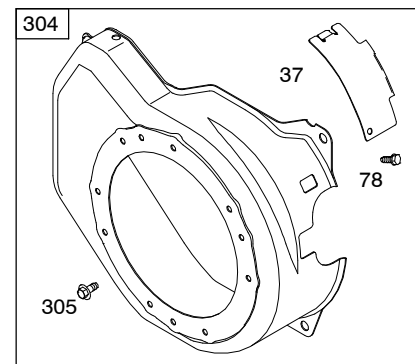

697

65

1036 EMISSIONS LABEL

122400

REF. NO.	PART NO.	DESCRIPTION	REF. NO.	PART NO.	DESCRIPTION	REF. NO.	PART NO.	DESCRIPTION
1	699490	Cylinder Assembly ----- Note ----- 793704 Cylinder-Assembly Used on Type No(s). 0134, 0168.	16	699835	Crankshaft Used on Type No(s). 0112, 0115, 0151, 0156, 0162, 0163, 0169, 0226, 0227, 0228.	17	692517	Bearing-Ball
3	★299819S	Seal-Oil (Magneto Side)			----- Note ----- 699443 Crankshaft Used on Type No(s). 0036, 0100, 0113, 0114, 0124, 0125, 0135, 0136, 0137, 0138, 0139, 0146, 0150, 0157, 0159, 0167, 0168, 0170, 0178, 0180, 0182, 0194, 0196, 0200, 0203, 0210, 0214, 0223, 0224, 0225, 0230.	17A	690824	Bearing-Ball
5	699486	Head-Cylinder			790329 Crankshaft Used on Type No(s). 0111, 0121, 0126, 0130, 0134, 0154, 0181, 0190, 0201, 0229, 0232, 0235.	18A	790337	Cover-Crankcase Used on Type No(s). 0033, 0100, 0110, 0112, 0113, 0114, 0115, 0118, 0119, 0122, 0123, 0124, 0125, 0127, 0128, 0129, 0132, 0135, 0136, 0137, 0138, 0139, 0146, 0151, 0152, 0156, 0157, 0159, 0160, 0162, 0163, 0167, 0169, 0170, 0173, 0174, 0176, 0178, 0180, 0182, 0194, 0195, 0196, 0203, 0205, 0210, 0211, 0214, 0223, 0224, 0225, 0226, 0227, 0228, 0230.
7	★Ø698210	Gasket-Cylinder Head			698879 Crankshaft Used on Type No(s). 0033, 0110, 0118, 0119, 0122, 0123, 0127, 0128, 0129, 0132, 0176, 0187, 0188, 0205, 0211.			----- Note ----- 699672 Cover-Crankcase Used on Type No(s). 0036, 0150, 0187, 0188, 0200.
11	812208	Tube-Breather (Flat Panel Air Cleaner)			699452 Crankshaft Used on Type No(s). 0120.	18D	790330	Cover-Crankcase Used on Type No(s). 0111, 0121, 0126, 0130, 0134, 0154, 0168, 0181, 0190, 0201, 0229, 0232, 0235.
11C	793418	Tube-Breather (Oil Bath Air Cleaner)			793327 Crankshaft Used on Type No(s). 0160, 0173, 0174.			
12	★699485	Gasket-Crankcase			793677 Crankshaft Used on Type No(s). 0195.	20	★692550	Seal-Oil (PTO Side)
13	699482	Screw (Cylinder Head)			699441 Crankshaft Used on Type No(s). 0199.	21	281658S	Cap-Oil Fill
15	691686	Plug-Oil Drain (Square Head)			699451 Crankshaft Used on Type No(s). 0197.	22	699478	Screw (Crankcase Cover/ Sump)
15A	691682	Plug-Oil Drain (Flush)						